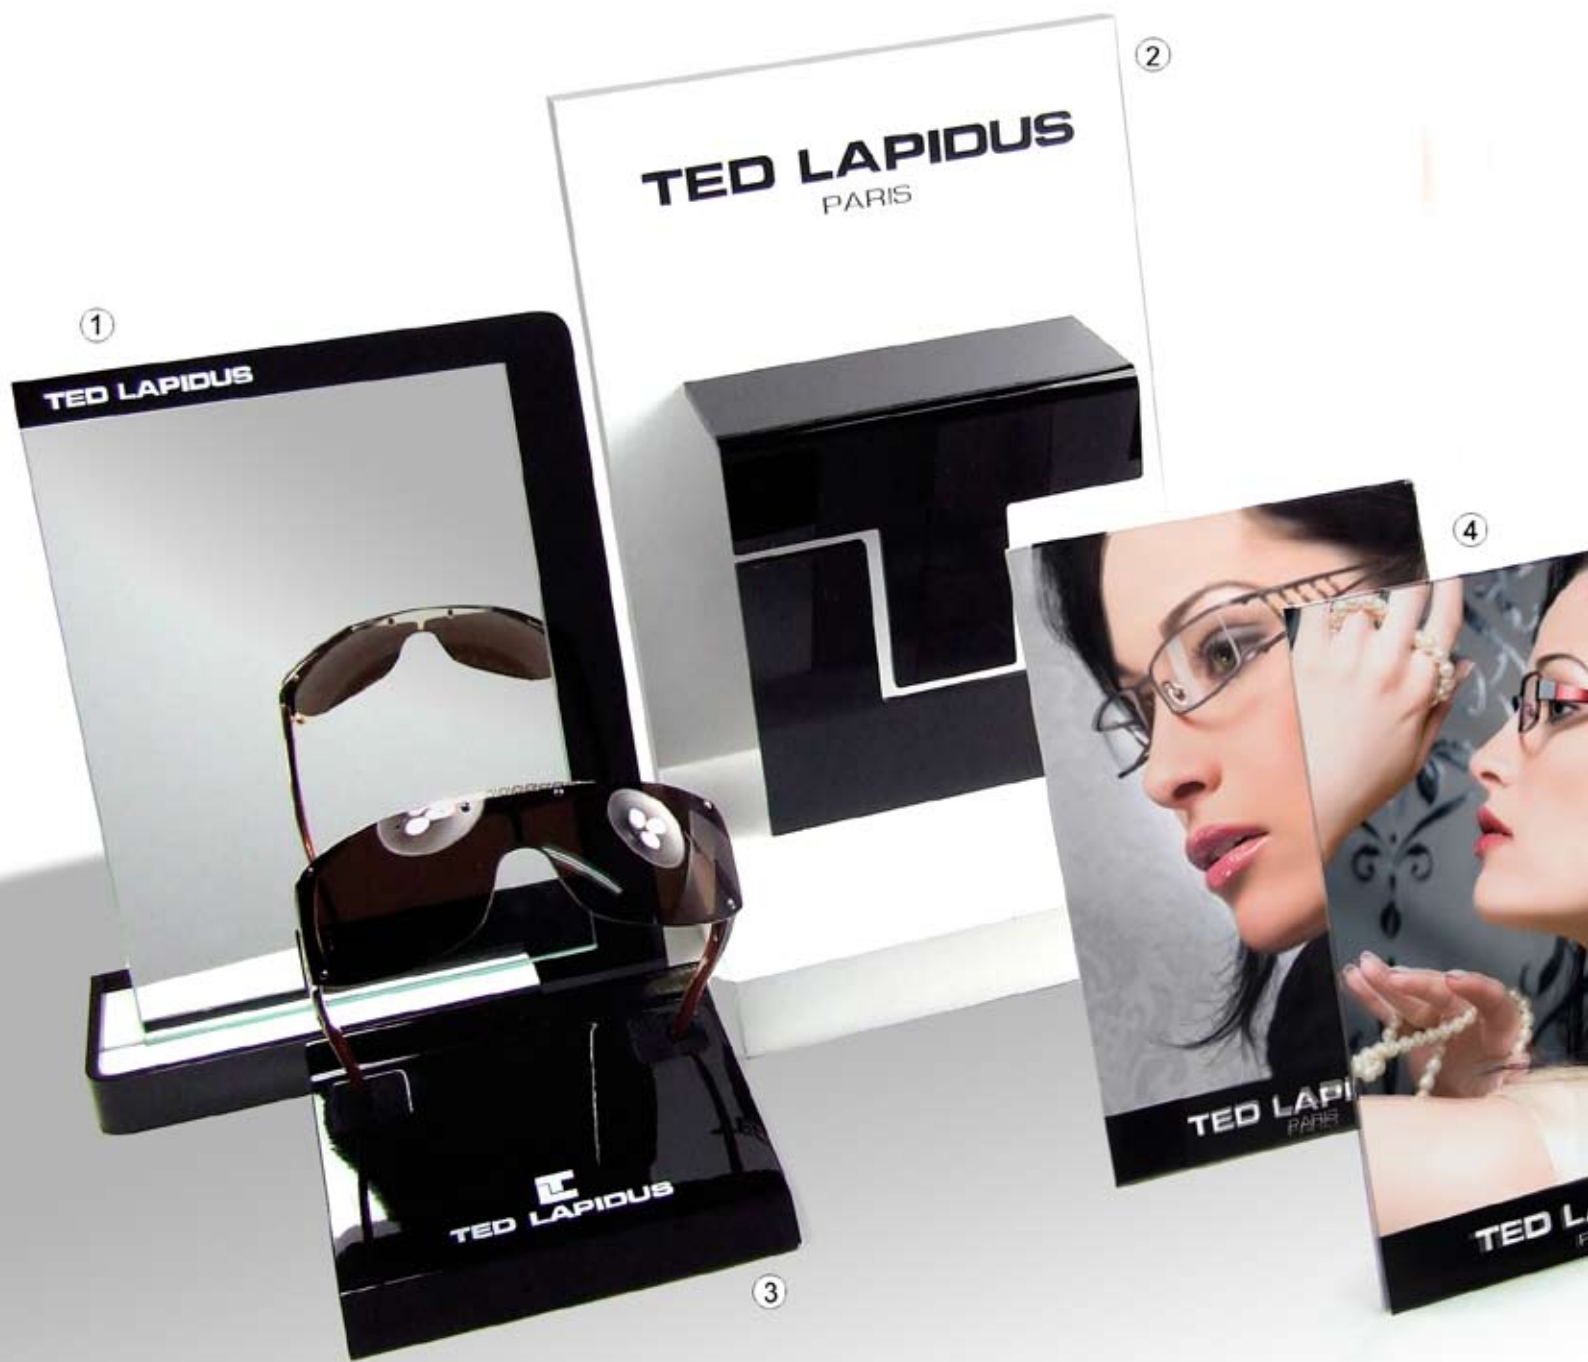

12

TL318 52-19-140 12

7A

16A

V.26/10

1 - Mirroir / Mirror

3 - Présentoir 1 modèle / Display

2 - Présentoir / Display

4 - PLV / Showcard

ZAE des Fauvettes, 7 rue de la Briqueterie  
95330 Domont - France  
Tel : +33 1 39 35 97 14 - [www.look-vision.fr](http://www.look-vision.fr)